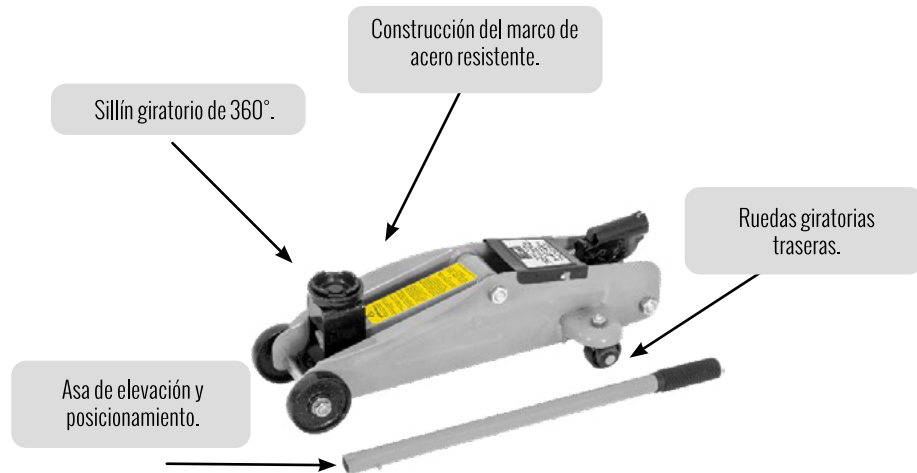

GATO HIDRÁULICO TIPO PATÍN

CAPACIDAD: 2,000KG (2T)

- Capacidad: 2,000kg (2t)
- Elevación mínima: 13,5cm
- Elevación máxima: 34cm
- Rango de elevación: 20,5cm
- Peso: 7,3kg
- Largo de la palanca 42cm, con válvula de liberación rápida
- Material: Acero al carbón
- Marcos de acero reforzado de gran calibre
- Dos ruedas giratorias traseras con rodamiento de bolas de 360° para un fácil movimiento

Incluye estuche para transportar

Eleva autos, camionetas, vehículos recreativos y SUV